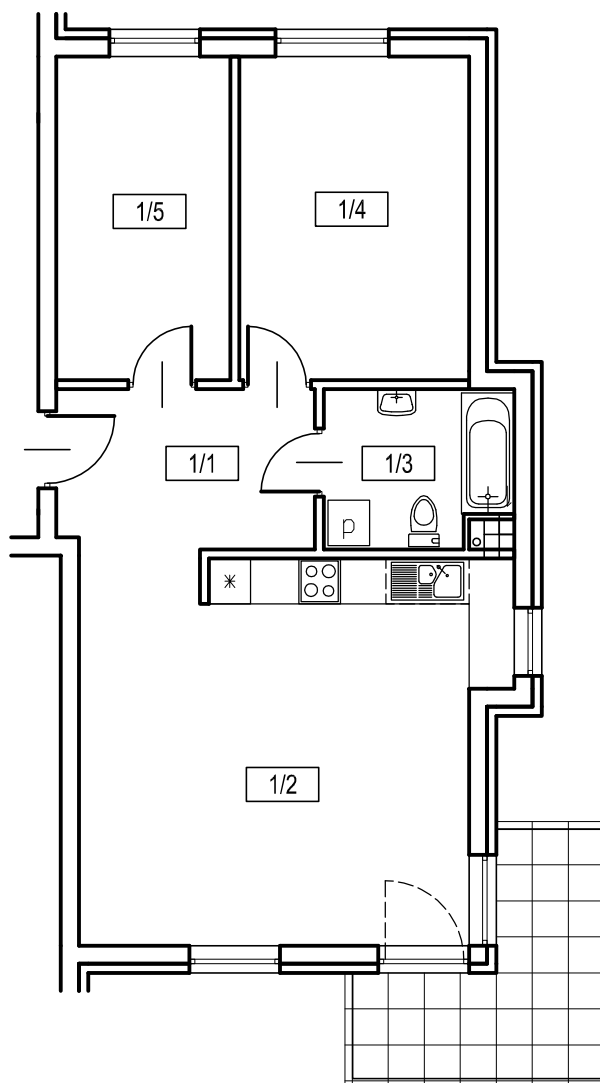

OSIEDLE SIENKIEWICZA

Pruszcz Gdański

BUDYNEK nr 1

1/1 korytarz	7,2m ²
1/2 pokój dzienny z aneksem kuchennym	27,6m ²
1/3 łazienka	5,0m ²
1/4 pokój	13,0m ²
1/5 pokój	9,8m ²

PARTER

MIESZKANIE NR 1

powierzchnia użytkowa	62,6m ²
powierzchnia balkonu	8,3m ²